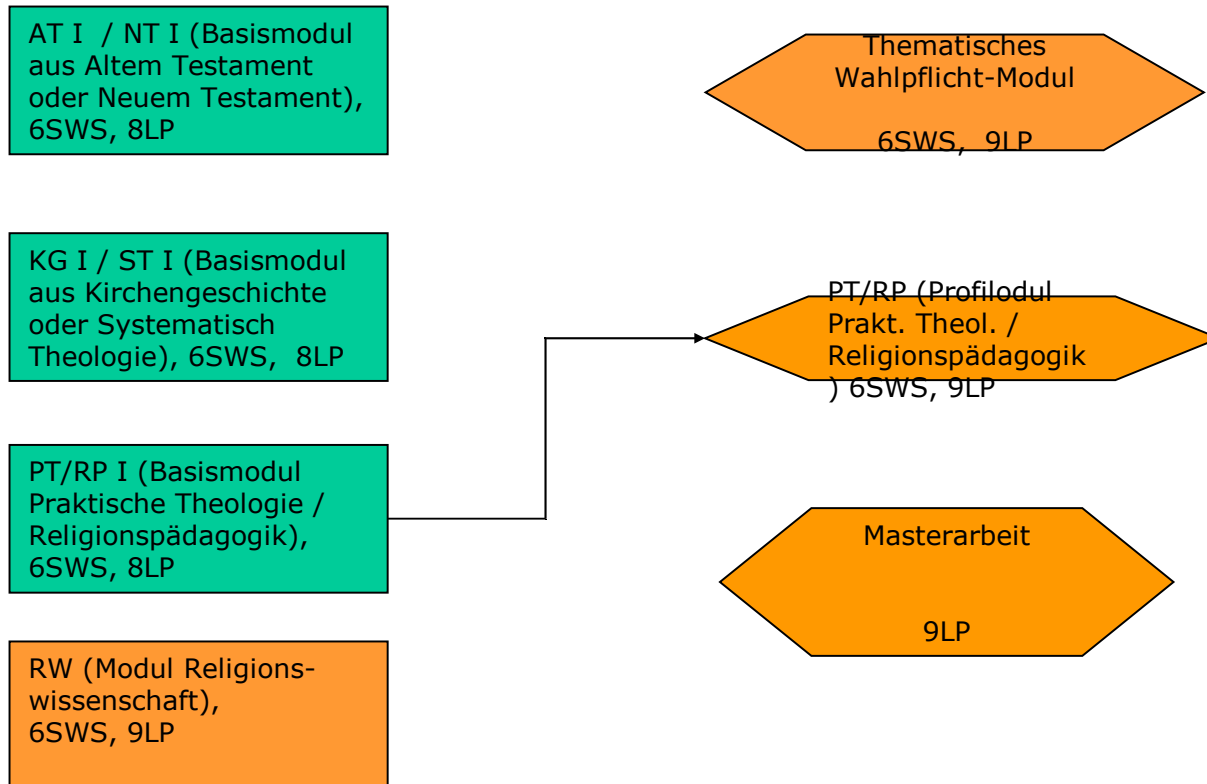

Exemplarischer Studienaufbau (Netzplan) für Master-Studium in Evangelischer Theologie - Nebenfach (Profil: GHR)

1. Semester

2. Semester