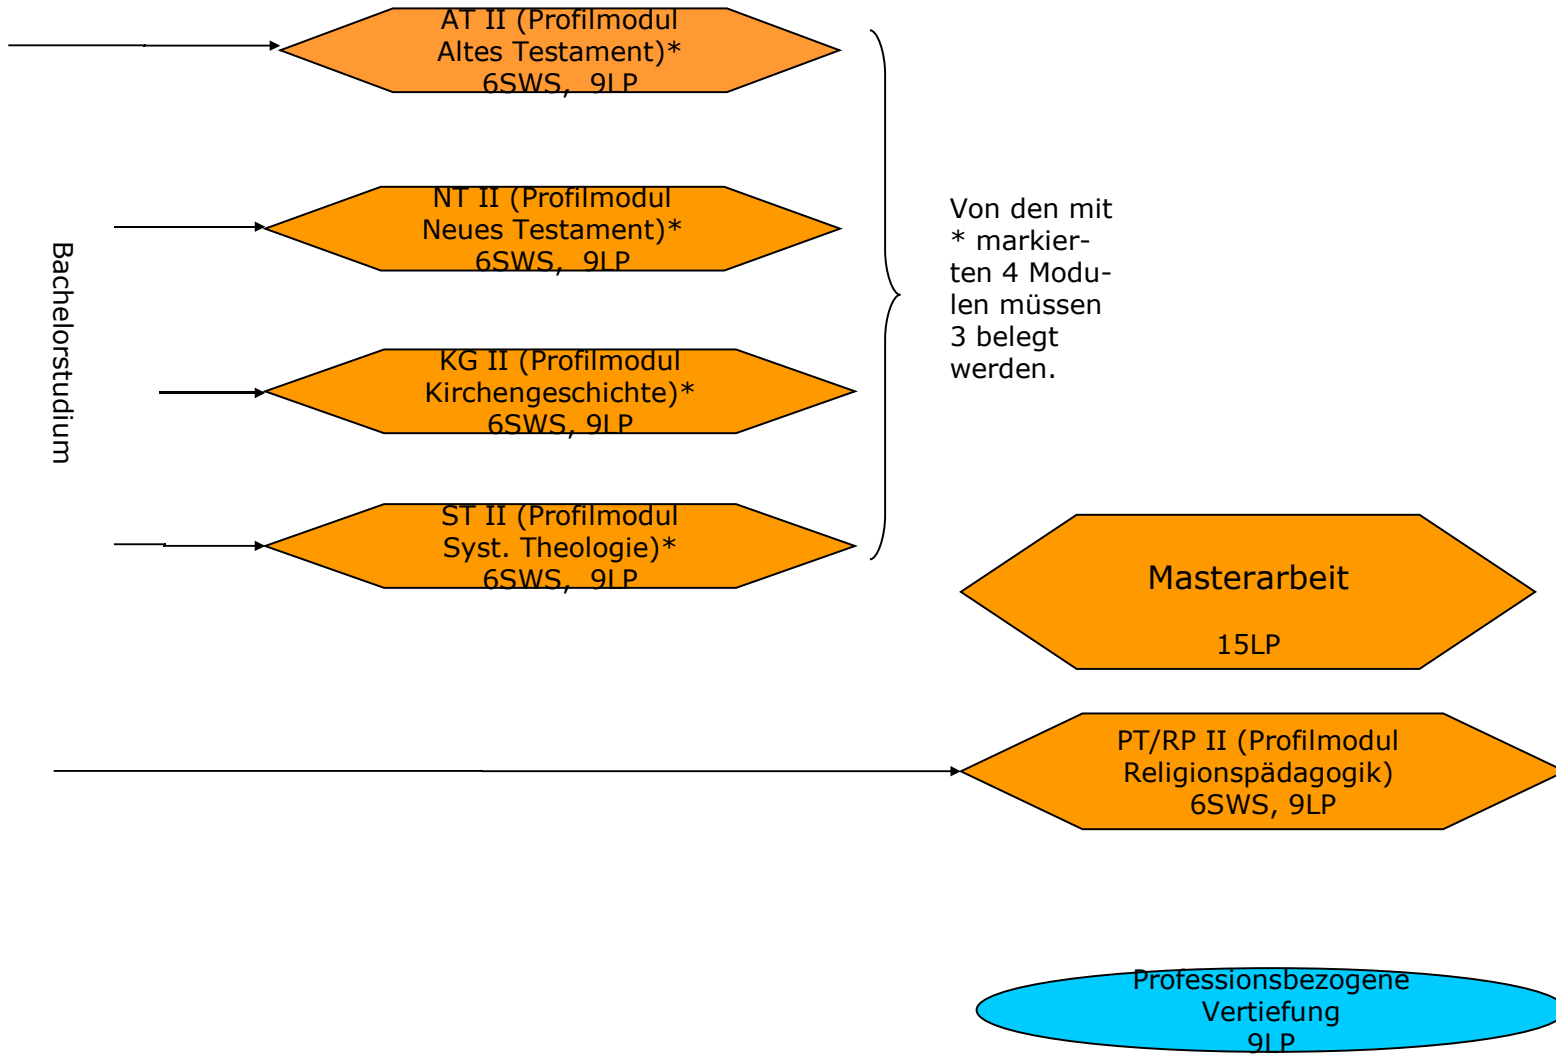

# Exemplarischer Studienaufbau (Netzplan) für Master-Studium (Fortsetzung des Bachelor-Nebenfachs in Evangelischer Theologie (Profil: GG))

1. Semester

2. Semester

3. Semester

4. Semester